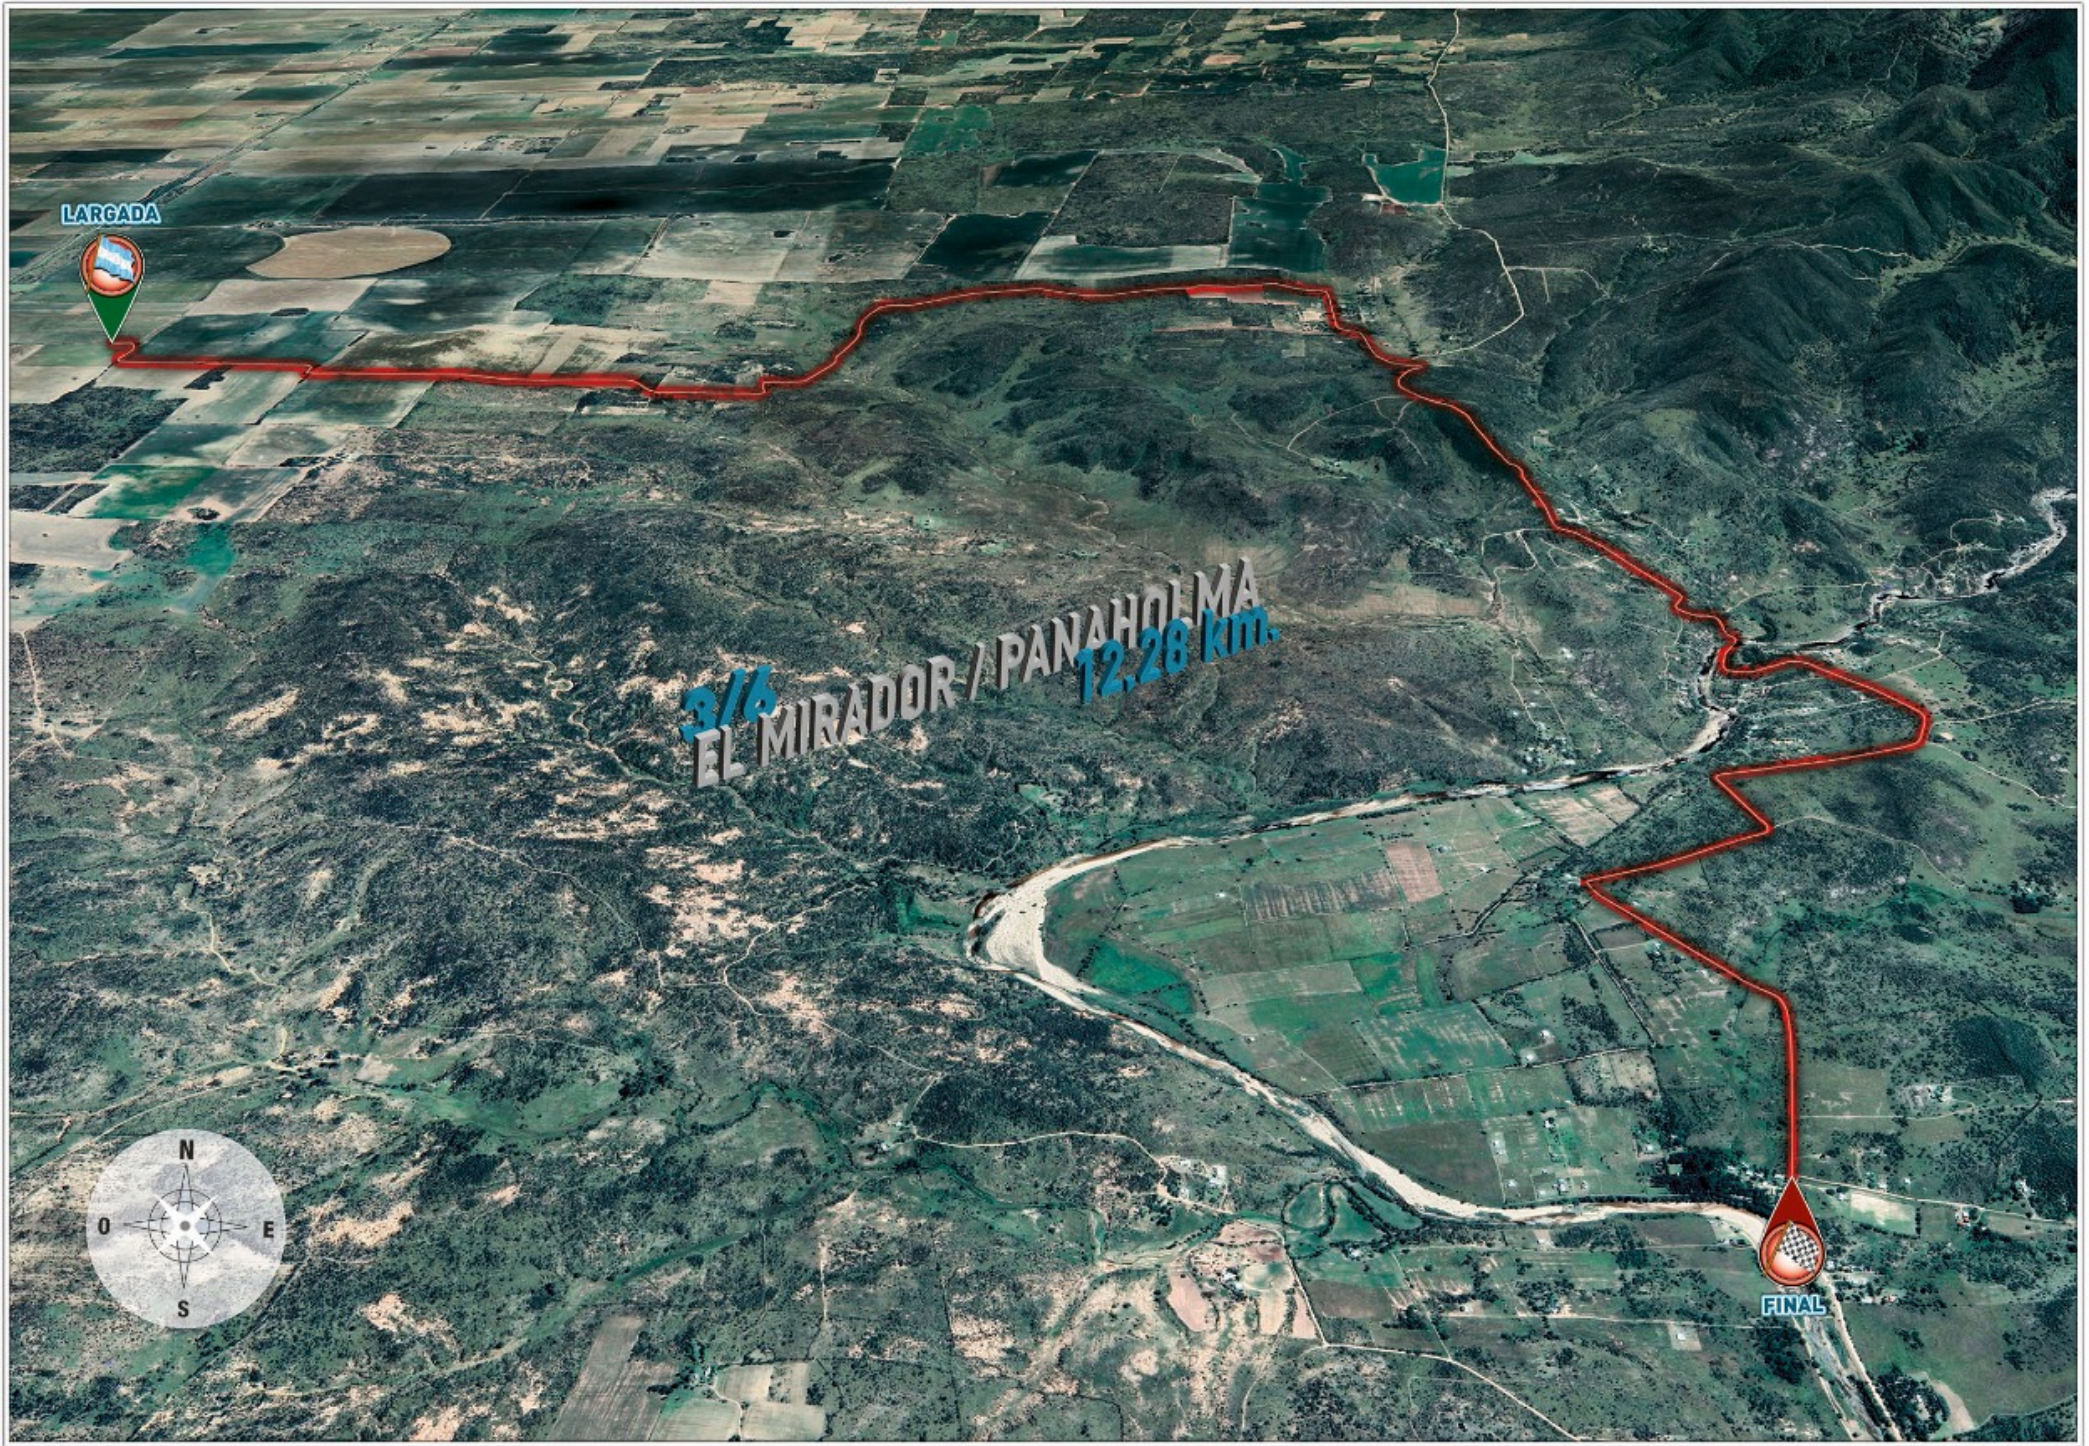

FINAL

SH
MINA CLAVERO / VILLA CURA BROCHERO
3.39 km.

LARGADA

FINAL

2/15
AMBUL / MUSSI
25.99 km.

LARGADA

AMBUL

LARGADA

3/6
EL MIRADOR / PANAHOLMA
12.28 km.

FINAL

LARGADA

FINAL

9/11
GIULIO-CEASARE / MINA CLAVIERO
19.33 km.

LARGADA

Panaholma

6.51 PANAHOLMA / SAN LORENZO 6.51 km.

San Lorenzo

FINAL