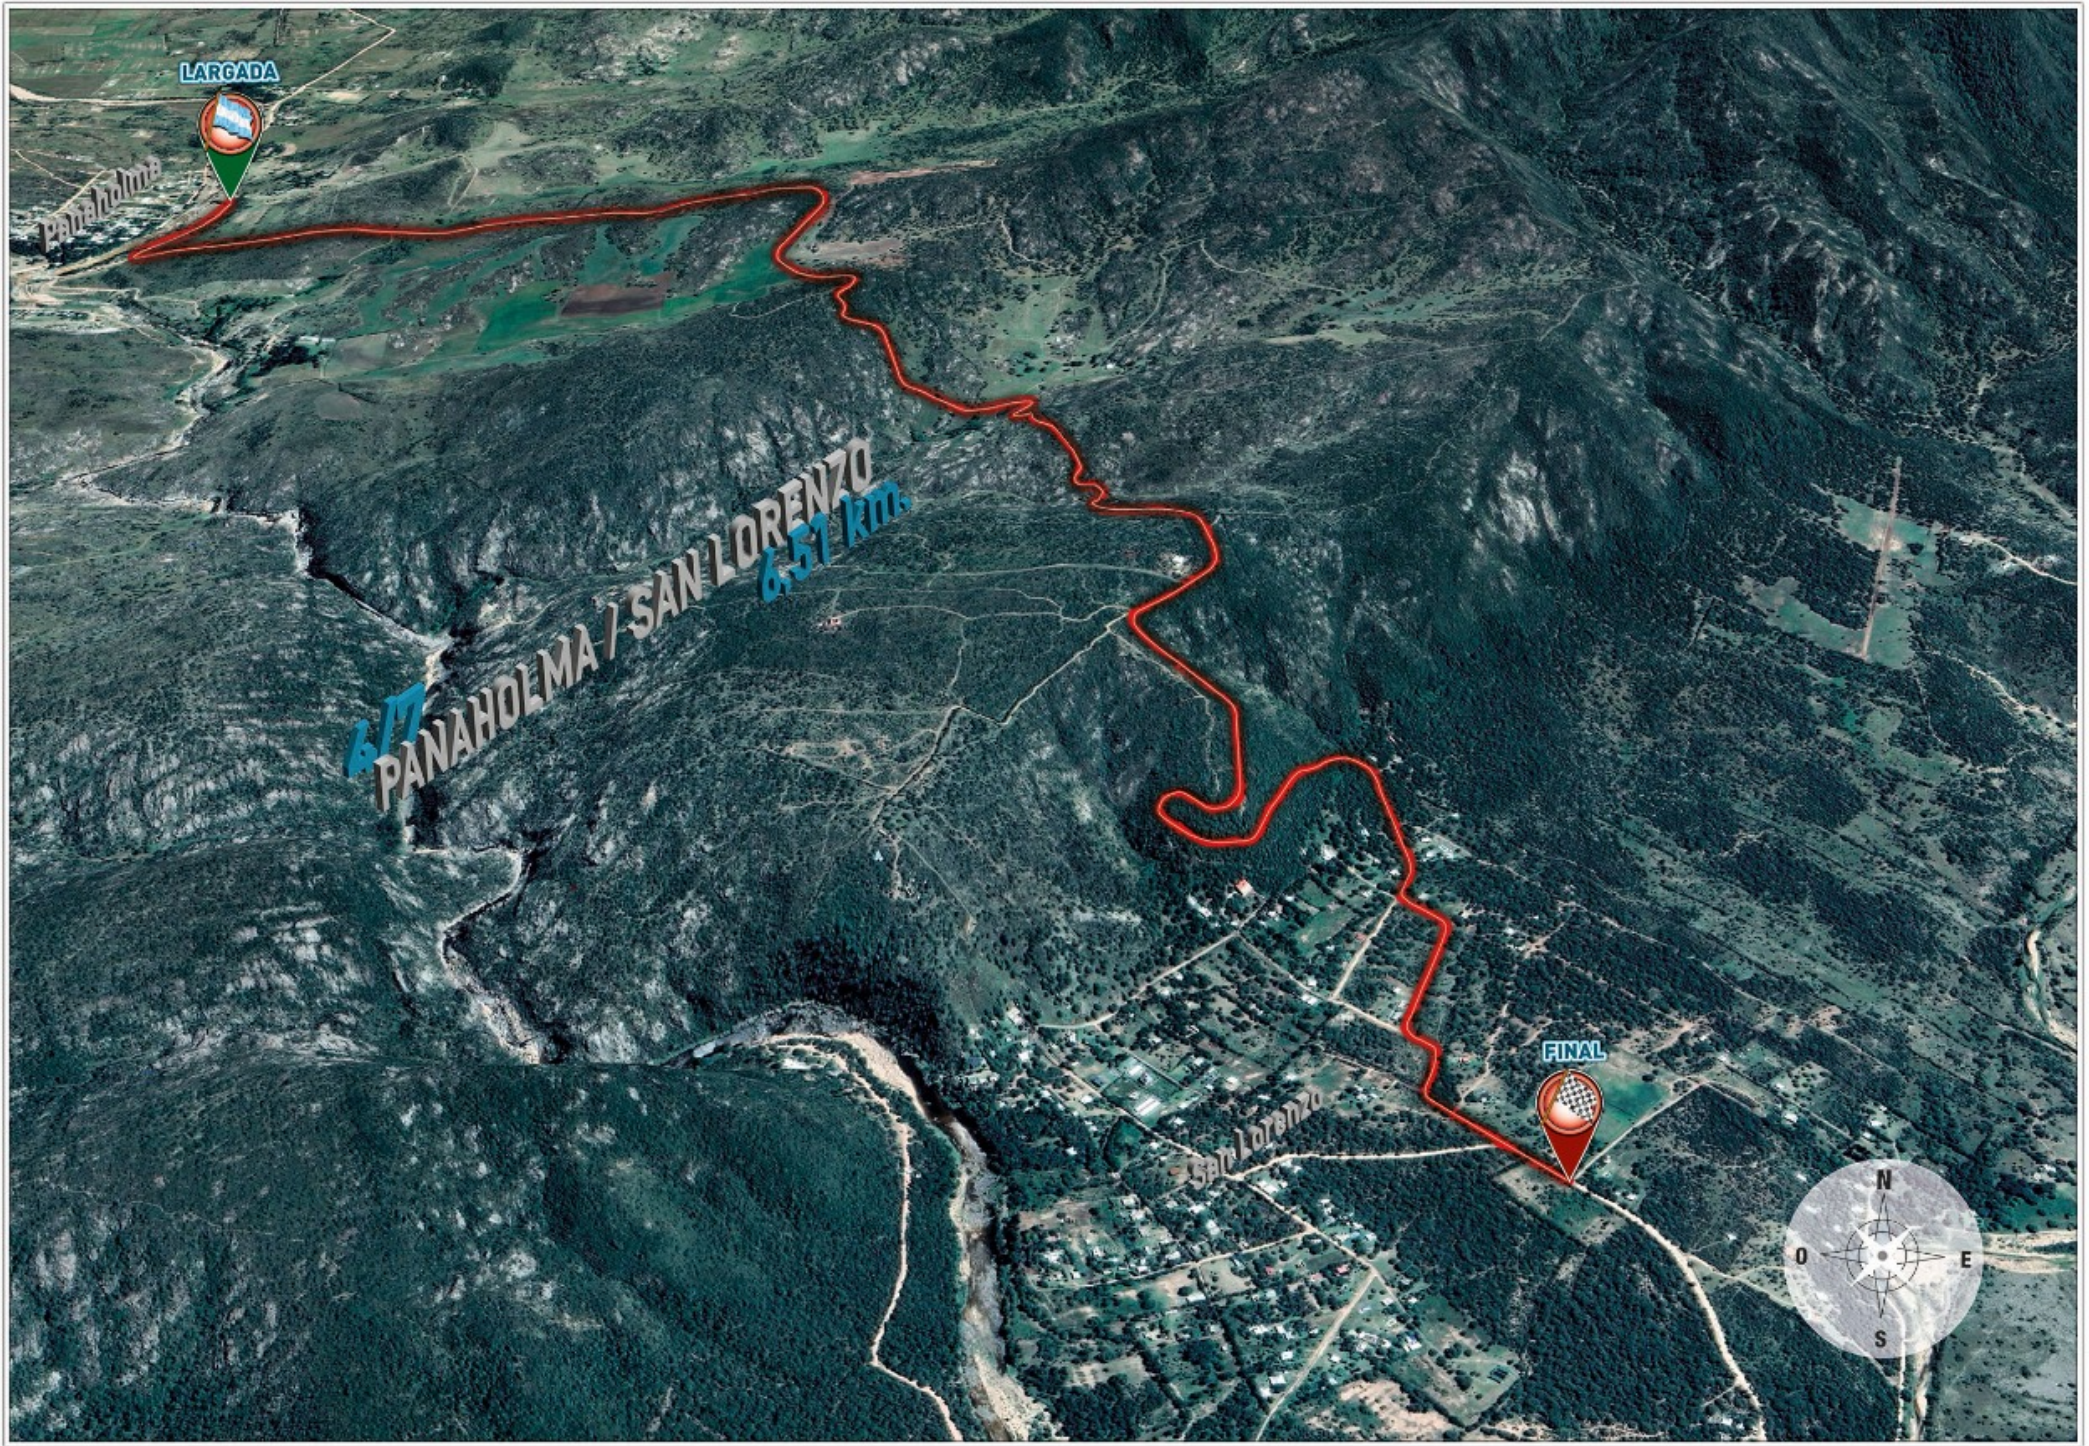

FINAL

SH
MINA CLAVERO / VILLA CURA BROCHERO
3.39 km.

LARGADA

FINAL

2/15
AMBUL / MUSSI
25.99 km.

LARGADA

AMBUL

LARGADA

3/6
EL MIRADOR / PANAHOLMA
12.28 km.

FINAL

LARGADA

FINAL

9/11
GIULIO-CEASARE / MINA CLAVIERO
19.33 km.

LARGADA

Panaholma

6.51 PANAHOLMA / SAN LORENZO 6.51 km.

San Lorenzo

FINAL