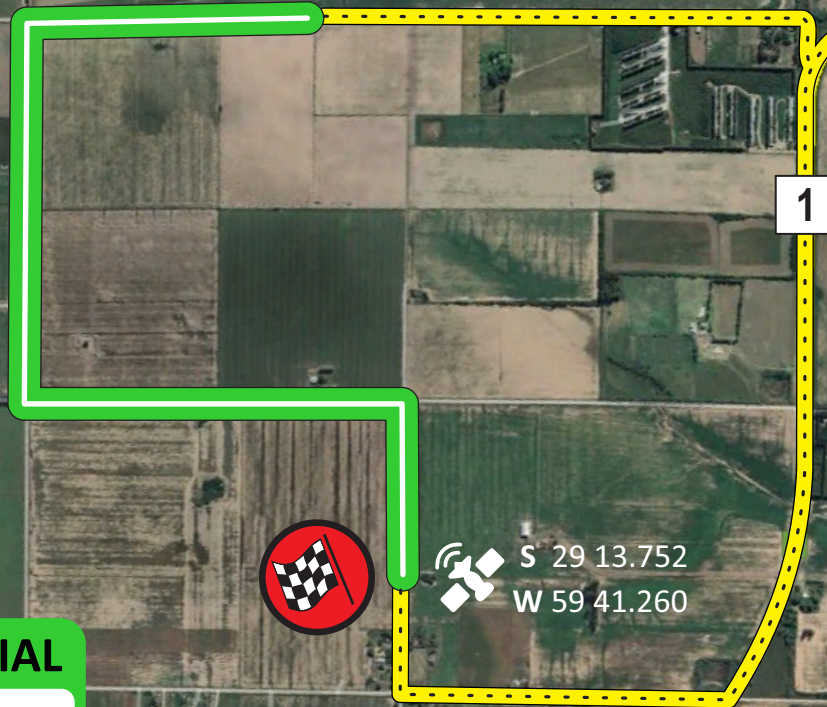

Tostado  
226 km.

- Parque de Servicio
- Reabastecimiento
- Largada PE
- Llegada PE
- Prueba Especial Día 1
- Prueba Especial Día 2
- Enlace
- Parque de Servicio
- Reabastecimiento
- Control Central
- Parque Cerrado
- Verificaciones Previas
- Largada Promocional
- Podio

S 29 12.777  
W 59 41.306

Parque de Servicio

11

S 29 13.752  
W 59 41.260

PRUEBA ESPECIAL

**Sh**

Aeropuerto

La Lola

**Acceso Público**

**PRUEBA ESPECIAL**

**5**

**Súper especial**  
**RUS La Lola**

7.48 km.

Sábado 16

PE 5: 15:25 hs.

**RALLY ARGENTINO**