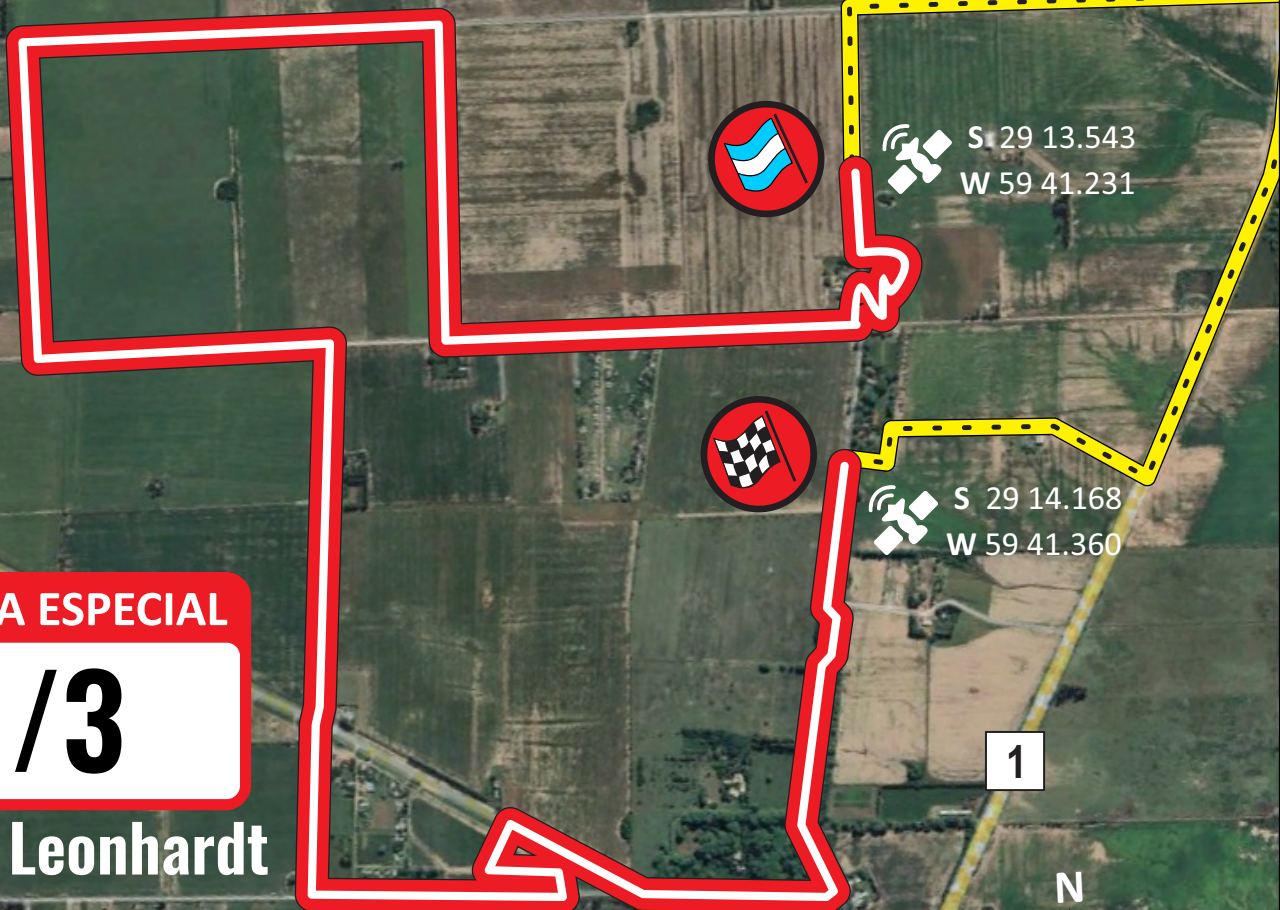

RALLY ARGENTINO

RALLY DEL JAAUKANIGÁS

RECONQUISTA - SANTA FE

15, 16 Y 17 SEPT
7ª FECHA / 2023

11

Lotería de Santa Fe

RECONQUISTA Ciudad de todos

Santa Fe Provincia

11

PRUEBA ESPECIAL

1/3

Campo Leonhardt

La Lola

11.88 km.

Sábado 16

PE 1: 9:03 hs.

PE 3: 12:14 hs.