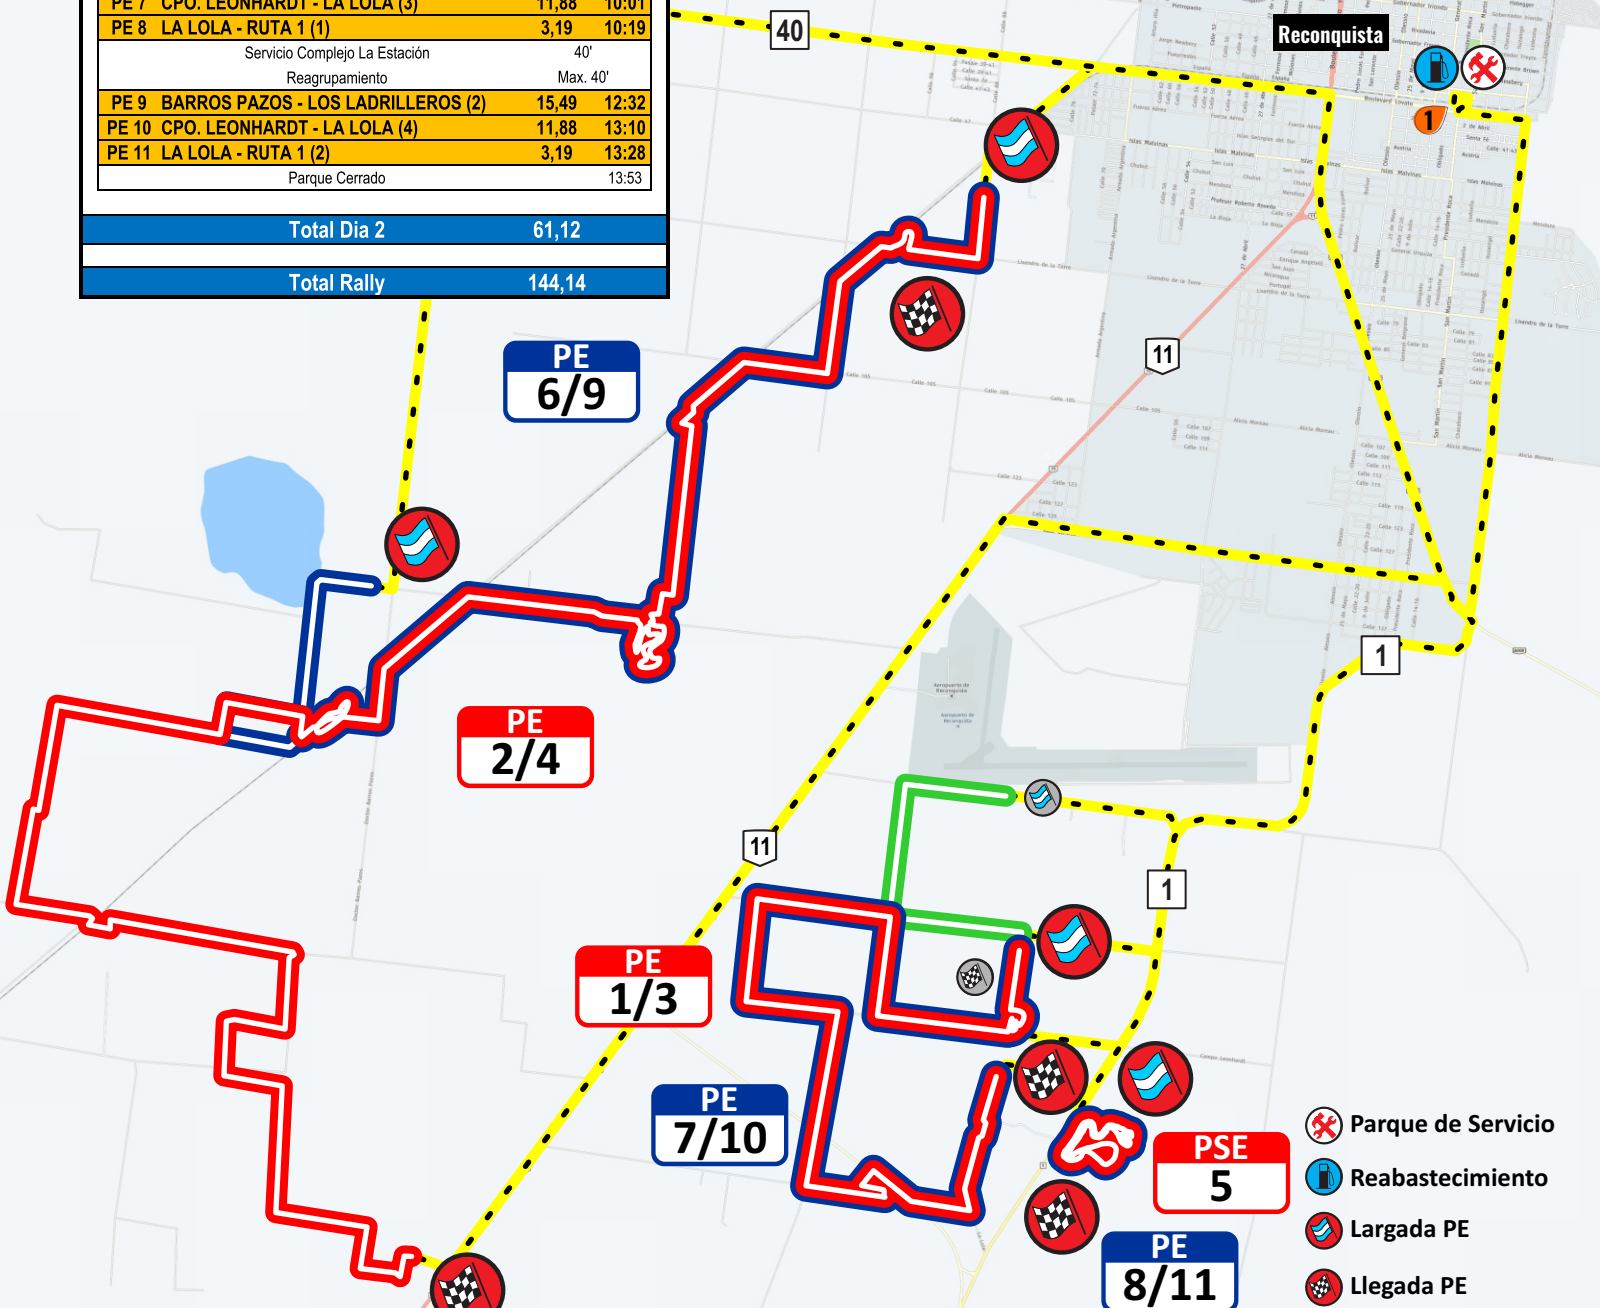

Resistencia  
221 km.

DIA 1		16/9/2023	
Prueba Especial	Distancia	Hora	
Autódromo C. del U.		08:40	
PE 1 CPO. LEONHARDT - LA LOLA (1)	11,88	09:03	
PE 2 LOS LADRILLEROS - LAS AMINTAS (1)	25,89	09:36	
Servicio Complejo La Estación	40'		
Reagrupamiento	Max. 40'		
PE 3 CPO. LEONHARDT - LA LOLA (2)	11,88	12:14	
PE 4 LOS LADRILLEROS - LAS AMINTAS (2)	25,89	12:47	
Servicio Complejo La Estación	40'		
Reagrupamiento	Max. 40'		
PE 5 SÚPERESPECIAL <b>RUS</b> LA LOLA (1)	7,48	15:25	
Servicio Complejo La Estación	60'		
Parque Cerrado		17:10	
<b>Reagrupamiento Nocturno</b>			
<b>Total Dia 1</b>	<b>83,02</b>		

DIA 2		17/9/2023	
Prueba Especial	Distancia	Hora	
Parque Cerrado		08:30	
Servicio Complejo La Estación	25'		
PE 6 BARROS PAZOS - LOS LADRILLEROS (1)	15,49	09:23	
PE 7 CPO. LEONHARDT - LA LOLA (3)	11,88	10:01	
PE 8 LA LOLA - RUTA 1 (1)	3,19	10:19	
Servicio Complejo La Estación	40'		
Reagrupamiento	Max. 40'		
PE 9 BARROS PAZOS - LOS LADRILLEROS (2)	15,49	12:32	
PE 10 CPO. LEONHARDT - LA LOLA (4)	11,88	13:10	
PE 11 LA LOLA - RUTA 1 (2)	3,19	13:28	
Parque Cerrado		13:53	
<b>Total Dia 2</b>	<b>61,12</b>		
<b>Total Rally</b>	<b>144,14</b>		

Tostado  
226 km.

- Parque de Servicio
- Reabastecimiento
- Largada PE
- Llegada PE
- Prueba Especial Día 1
- Prueba Especial Día 2
- Enlace
- Parque de Servicio
- Reabastecimiento
- Control Central
- Parque Cerrado
- Verificaciones Previas
- Largada Promocional
- Podio

**Acceso Público**

**PRUEBA ESPECIAL**

**5**

**Súper especial**  
**RUS La Lola**

7.48 km.

Sábado 16

PE 5: 15:25 hs.

**RALLY ARGENTINO**