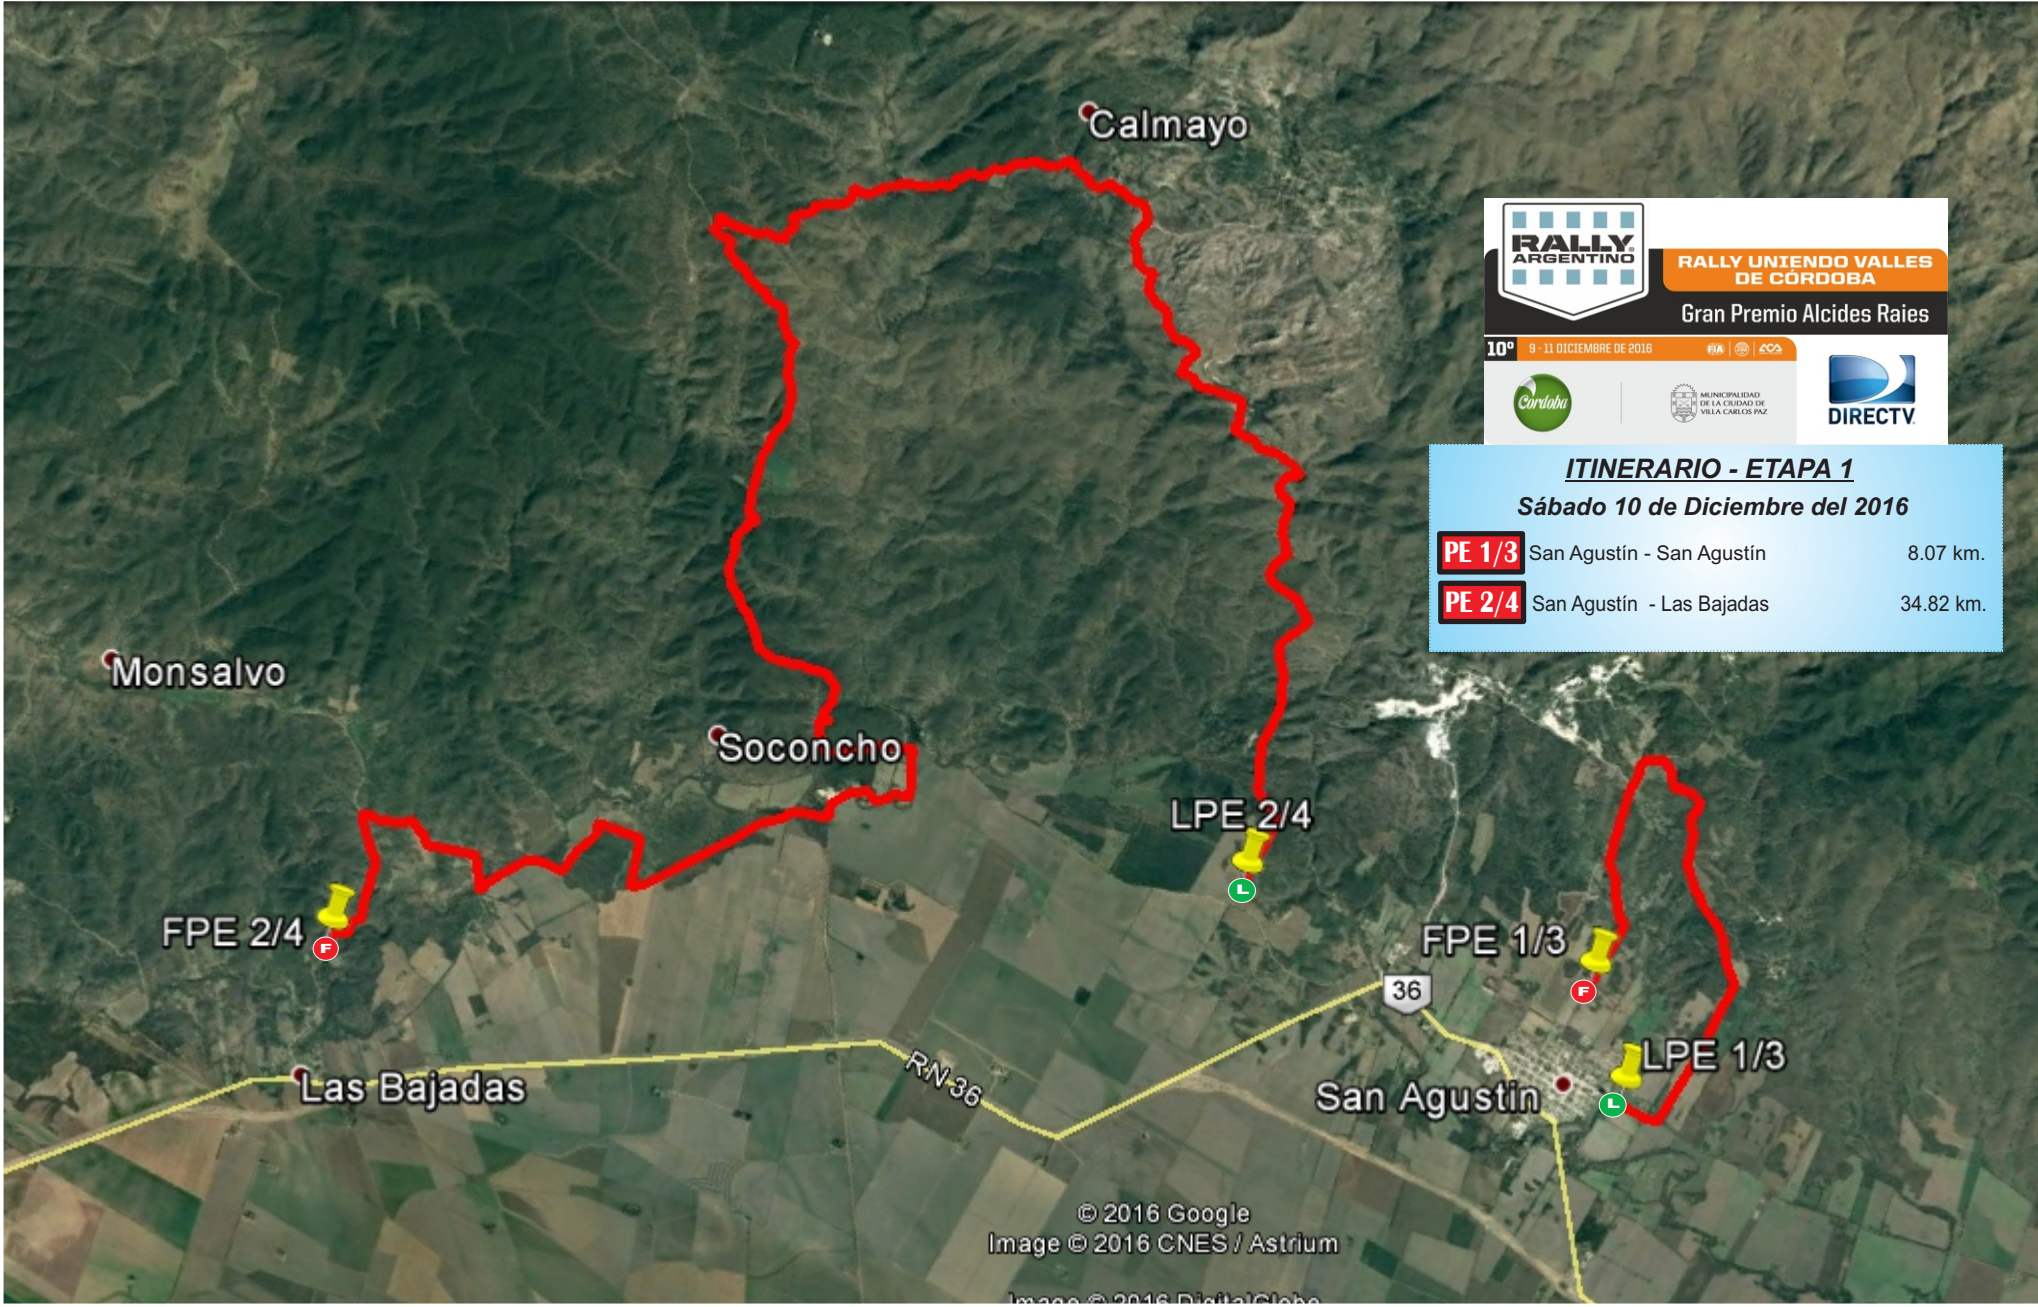

RALLY ARGENTINO
RALLY UNIENDO VALLES DE CÓRDOBA
Gran Premio Alcides Raies

10º 9-11 DICIEMBRE DE 2016

Córdoba MUNICIPALIDAD DE LA CIUDAD DE VILLA CARLOS PAZ **DIRECTV**

ITINERARIO

Sábado 10 de Diciembre del 2016

PE 1/3	San Agustín - San Agustín	8.07 km.
PE 2/4	San Agustín - Las Bajadas	34.82 km.

Domingo 11 de Diciembre del 2016

PE 5	Villa Allende (Alejandro Martínez) - Cosquín	18.40 km.
PE 6	Huerta Grande - La Falda - Valle Hermoso	14.77 km.
PE 7/8	Villa Bustos - Tanti	19.71 km.

Sábado 10 de Diciembre del 2016

PE 1/3	San Agustín - San Agustín	8.07 km.
PE 2/4	San Agustín - Las Bajadas	34.82 km.

© 2016 Google
Image © 2016 CNES / Astrium

Image © 2016 DigitalGlobe

RALLY ARGENTINO

RALLY UNIENDO VALLES DE CORDOBA

Gran Premio Alcides Raies

10º 9 - 11 DICIEMBRE DE 2016

Córdoba

MUNICIPALIDAD DE LA CIUDAD DE VILLA CARLOS PAZ

DIRECTV

ITINERARIO - ETAPA 2

Domingo 11 de Diciembre del 2016

PE 5	Villa Allende (Alejandro Martinez) - Cosquín	18.40 km.
PE 6	Huerta Grande - La Falda - Valle Hermoso	14.77 km.
PE 7/8	Villa Bustos - Tanti	19.71 km.